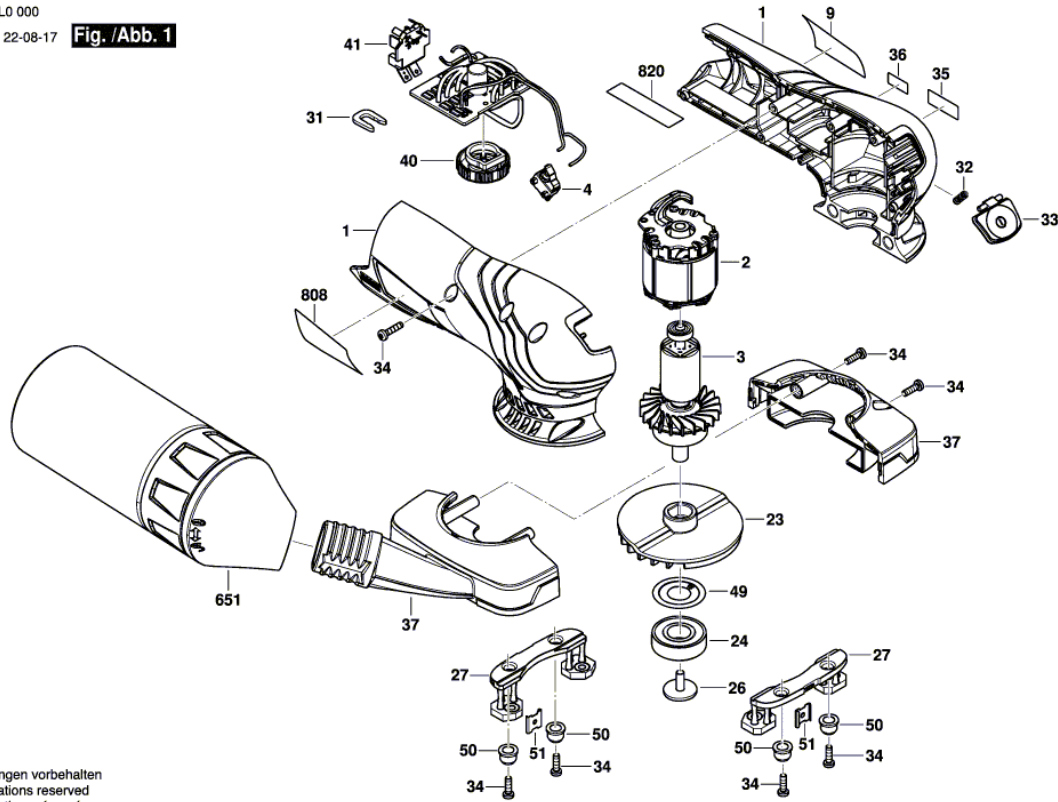

Изображение - модел - Е

3 601 JL0 000
Stand } 22-08-17 **Fig. /Abb. 1**
Issue }