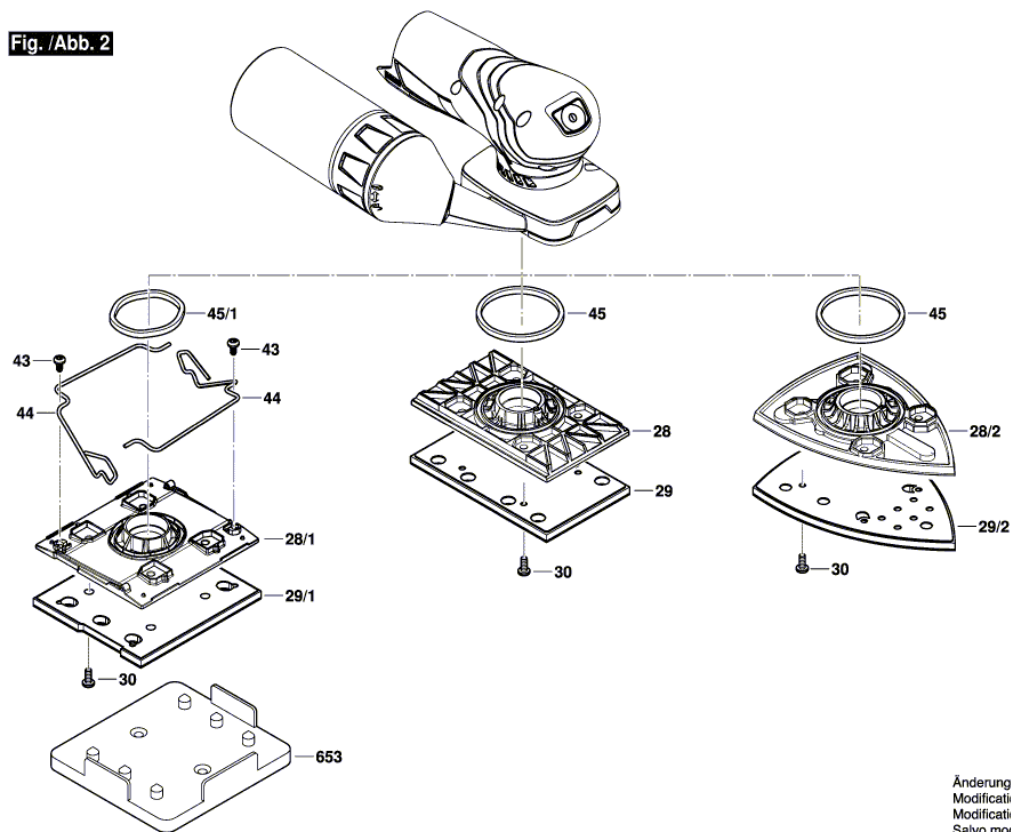

Änderungen vorbehalten
Modifications reserved
Modifications réservées
Salvo modificaciones

Списък на резервните части

Артикул	Каталожен номер	Описание	Изображение
1	1 619 PB5 576	РЕДУКТОРНА КУТИЯ	1
2	1 619 PB7 633	СТАТОР	1
3	1 619 PB5 546	КОТВА	1
4	2 607 202 753	ПУСКОВ КЛЮЧ	1
9	6 082 Y00 E4M	САМОЗАЛЕПВАЩ ЕТИКЕТ	1
23	1 619 PB7 621	ВЕНТИЛАТОР	1
24	1 619 PB7 622	САЧМЕН ЛАГЕР	1
26	1 619 PB5 551	TORX-ВИНТ	1
27	1 619 PB7 623	ТАМПОН	1
31	1 619 PB5 588	Bügelshelle	1
32	1 619 PB5 557	ПРИТИСКАЩА ПРУЖИНА	1
33	1 619 PB5 558	ШАЛТЕР-БУТОН	1
34	1 619 PB5 559	TORX-ВИНТ	1
35	1 619 PB5 560	СТИКЕР	1
36	1 619 PB5 582	САМОЗАЛЕПВАЩ ЕТИКЕТ	1
37	1 619 PB7 627	РЕДУКТОРНА КУТИЯ	1
40	1 619 PB5 601	РЕГУЛАТОР НА ОБОРОТ	1
41	1 619 PB5 614	КОНТАКТОР	1
49	1 619 PB7 632	ШАЙБА	1
50	1 619 PB7 630	ЩЕКЕР	1
51	1 619 PB7 631	КЛАМЕР	1
651	1 619 PB5 597	ПРАХОУЛОВИТЕЛ	1
808	1 619 PB7 108	ТАБЕЛКА	1
820	1 619 PB7 109	ТАБЕЛКА	1
28	2 609 101 304	ПЛАТКА 78X128	2
28/1	1 600 A02 9FP	ВИБРО ПЛОТ	2
28/2	2 609 101 303	ПЛАТКА Delta	2
29	1 600 A00 P44	ГУМЕН ПЛОТ	2
29/1	1 600 A00 N2Y	ГУМЕН ПЛОТ 101x113	2
29/2	1 600 A00 P45	ГУМЕН ПЛОТ	2
30	1 619 PB5 555	TORX-ВИНТ	2
43	2 603 410 048	ВИНТ M4x8	2
44	1 600 A02 9KK	ПРЕВКЛЮЧВАТЕЛ	2
45	2 609 170 216	ФИЛЦ 173mm	2

Списък на резервните части

Артикул	Каталожен номер	Описание	Изображение
45/1	2 609 170 223	ФИЛЦ 143mm	2
653	1 619 PB7 067	МАТРИЦА	2